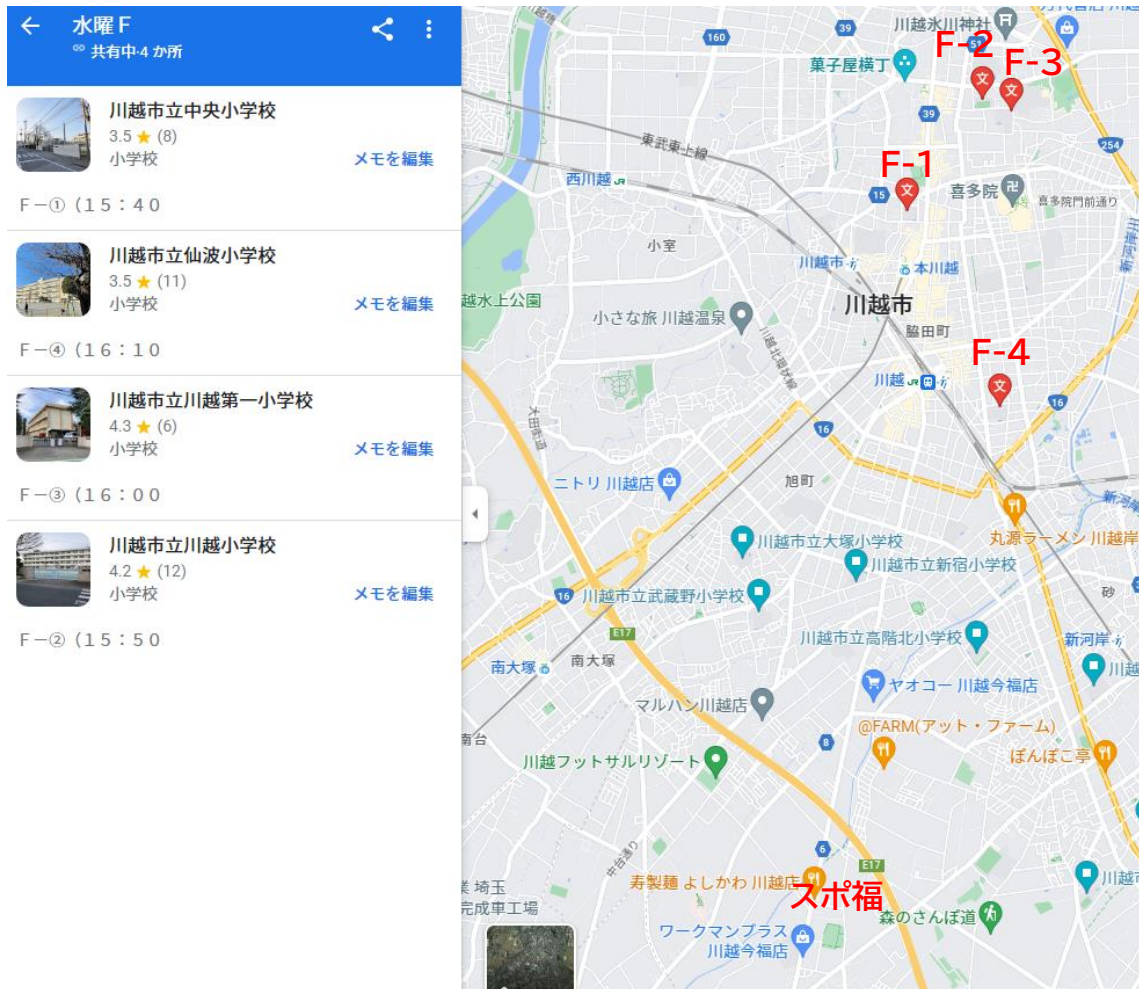

水曜 F コース

F-1 (15:40) 中央小学校

F-2 (15:50) 川越小学校

F-3 (16:00) 第一小学校

F-4 (16:10) 仙波小学校

20230222