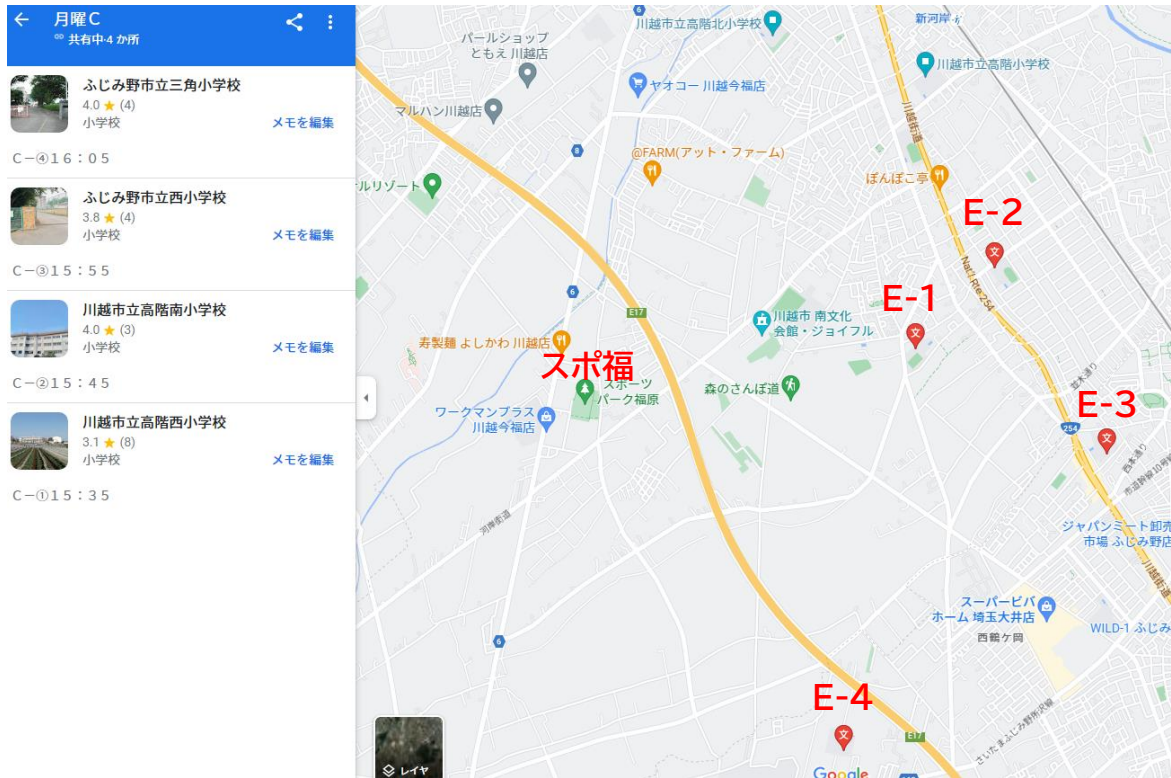

水曜 E コース

E-1 (15:35 高階西小学校)

E-2 (15:45 高階小学校)

E-3 (15:55 西小学校)

E-4 (16:05 三角小学校)

20230222